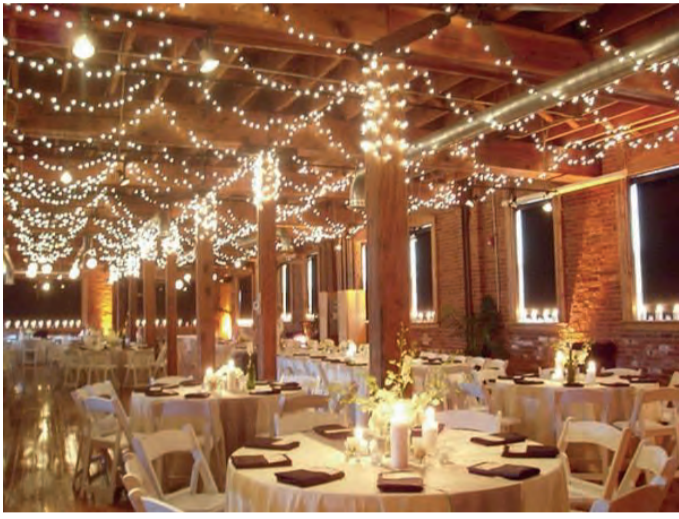

LUCI DECORATIVE

Stringa Microluci Led mt. 50

Prezzo di noleggio: Euro 46,00 (iva compresa)

- Set bobina mt 50 composto da n. 10 Stringa Microluci Led da mt. 5, n. 500 Led fisso e n. 40 Led flash; distanza Led cm. 10;
- Led non sostituibili;
- prolungabile fino a 5 Set;
- Cavo bianco;
- IP44 230V;
- ideale per uso esterno;
- Consumo stimato 100 Watt;
- Bianco caldo – flash bianco freddo;
- Bianco freddo – flash bianco freddo.

Stringa Maxi Led mt. 50

Prezzo di noleggio: Euro 46,00 (iva compresa)

- Set bobina mt 50 composto da n. 10 Stringa Maxi Led mt. 5;
- 20 lampade Led Luce fissa;
- Colore bianco caldo;
- Led non sostituibili;
- Distanza Led cm. 25;
- Cavo nero; IP44 230V;
- ideale per uso esterno;
- Consumo stimato 100 Watt;
- Disponibile anche bianco freddo.