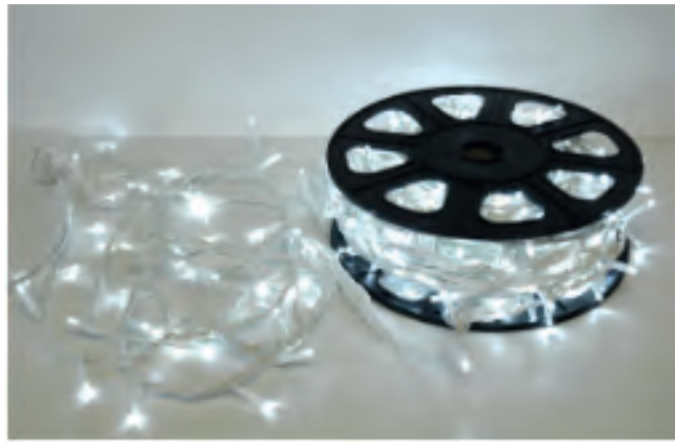

LUCI DECORATIVE

Stringa Microluci Led mt. 50

Prezzo di noleggio: Euro 46,00 (iva compresa)

- Set bobina mt 50 composto da n. 10 Stringa Microluci Led da mt. 5, n. 500 Led fisso e n. 40 Led flash; distanza Led cm. 10;
- Led non sostituibili;
- prolungabile fino a 5 Set;
- Cavo bianco;
- IP44 230V;
- ideale per uso esterno;
- Consumo stimato 100 Watt;
- Bianco caldo – flash bianco freddo;
- Bianco freddo – flash bianco freddo.

Stringa Maxi Led mt. 50

Prezzo di noleggio: Euro 46,00 (iva compresa)

- Set bobina mt 50 composto da n. 10 Stringa Maxi Led mt. 5;
- 20 lampade Led Luce fissa;
- Colore bianco caldo;
- Led non sostituibili;
- Distanza Led cm. 25;
- Cavo nero; IP44 230V;
- ideale per uso esterno;
- Consumo stimato 100 Watt;
- Disponibile anche bianco freddo.

Stringa mt. 50 Led Globo 1 W.

Prezzo di noleggio: Euro 75,00 (iva compresa)

- Stringa Led mt. 50;
- 100 lampade globo luce fissa con 6 Led. Capsula trasparente colore bianco caldo;
- lampade sostituibili;
- distanza lampade cm. 50 cavo nero;
- IP44 230V ideale per uso esterno;
- Consumo stimato per ogni stringa 100 Watt.