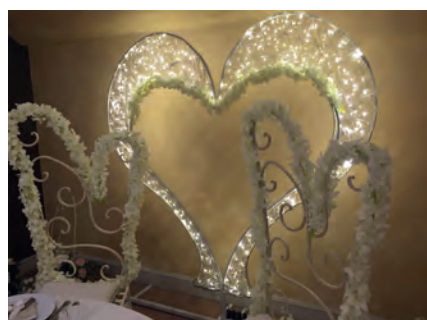

Prezzo di noleggio: € 46,00

Cuore da cm. 50

Prezzo di noleggio: € 15,00

Cuore da cm. 100

Prezzo di noleggio: € 35,00

Cuore doppio da cm. 180

Prezzo di noleggio: € 80,00

Cigno 170 X 150