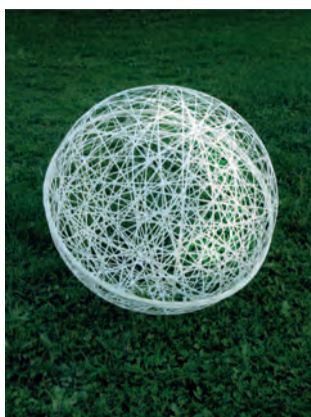

SOGGETTI CON LUCI ALIMENTAZIONE A PILA

Sfera diametro Cm. 50

Prezzo di noleggio: € 45,00

Sfera diametro Cm. 75

Prezzo di noleggio: € 53,00

Sfera diametro Cm. 100

Prezzo di noleggio: € 66,00