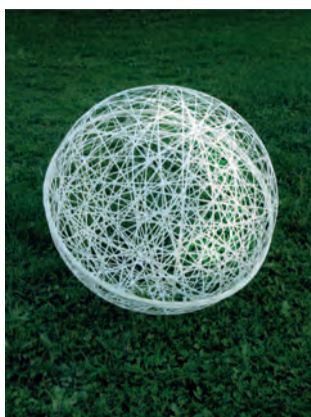

**SOGGETTI SENZA LUCI**

**Sfera diametro Cm. 50**

Prezzo di noleggio: € 26,00

**Sfera diametro Cm. 75**

Prezzo di noleggio: Euro 31,00

**Sfera diametro Cm. 100**

Prezzo di noleggio:€ 37,00

**Ribbon da Cm.200**