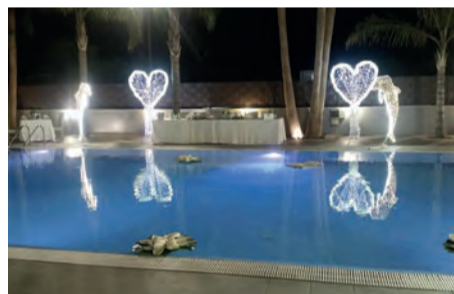

**SOGGETTI SENZA LUCI**

**Sfera diametro Cm. 50**

Prezzo di noleggio: € 26,00

**Sfera diametro Cm. 75**

Prezzo di noleggio: Euro 31,00

**Sfera diametro Cm. 100**

Prezzo di noleggio:€ 37,00

**Ribbon da Cm.200**

Prezzo di noleggio:€ 24,00

**Cuore da cm. 50**

Prezzo di noleggio:€ 13,00

**Cuore da cm. 100**

Prezzo di noleggio:€ 19,00

**Cuore doppio da cm. 180**

Prezzo di noleggio: € 58,00

**Cigno 170 X 150**