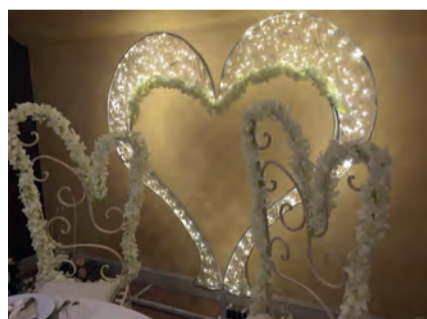

Prezzo di noleggio:€ 24,00

**Cuore da cm. 50**

Prezzo di noleggio:€ 13,00

**Cuore da cm. 100**

Prezzo di noleggio:€ 19,00

**Cuore doppio da cm. 180**

Prezzo di noleggio: € 58,00

**Cigno 170 X 150**